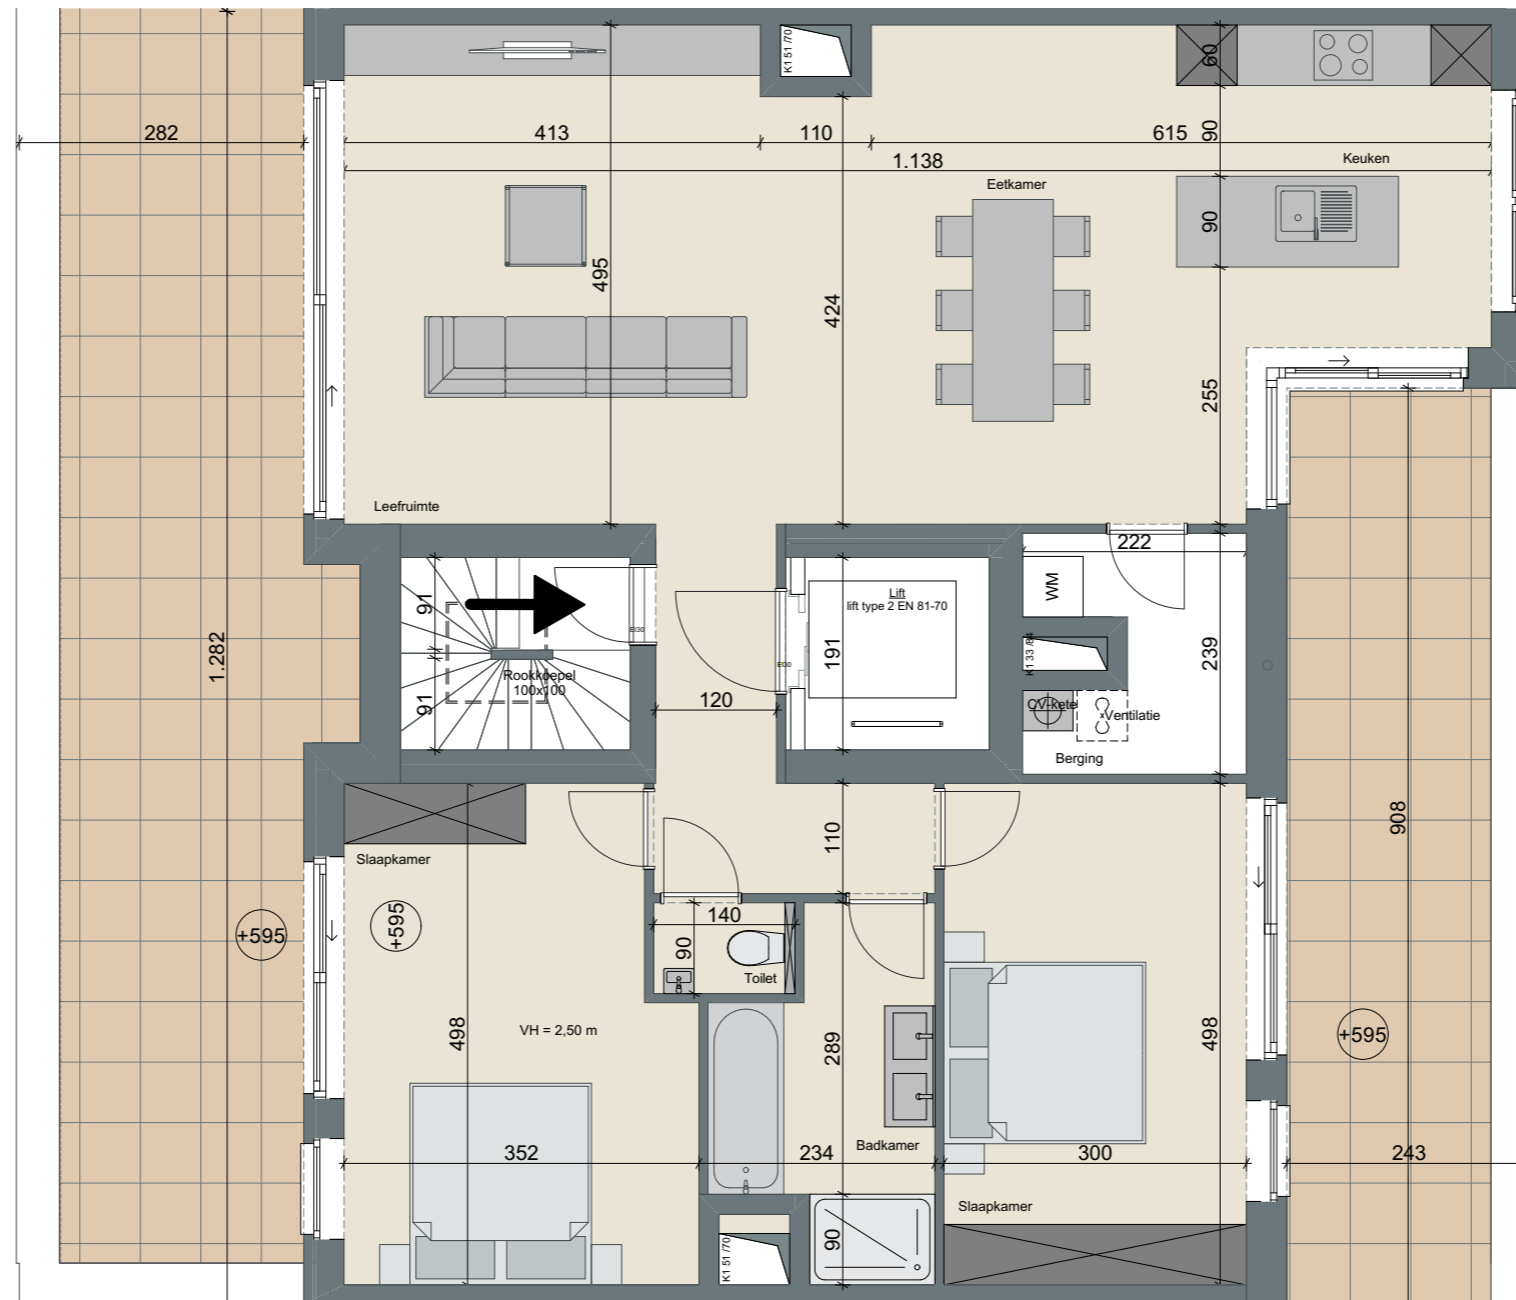

Het getoonde meubilair is enkel ter illustratie. Voor het meubilair inbegrepen in de prijs geldt enkel de beknopte beschrijving. De indeling van de keuken en de badkamers wordt enkel ter illustratie meegegeeld.

Voor meer detaillering in de plannen wordt verwezen naar de uitvoeringsplannen van de architect.

schaal 1:75

RESIDENTIE BEAU NOIR
GRONDPLAN VERDIEP +2
Appartement 2.1

wielfaert architecten

Nokerseweg 9, B-8790 Waregem

Bruto opp. : 121,48 m²
Terras opp. : 59,22 m²