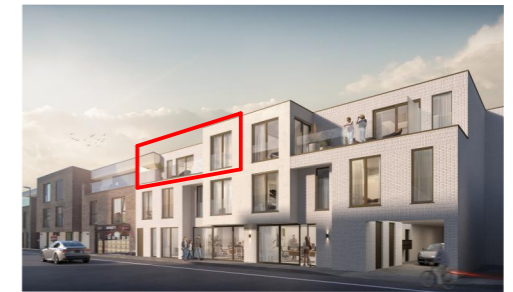

Residentie Beau Noir
H. Lebbestraat 88
8790 Waregem

DEFRABO BUILDINGS
Holstraat 32
8790 Waregem
T: 056 61 11 11

De bouwpromotor behoudt zich het recht voor wijzigingen aan te brengen aan deze plannen. Alle afmetingen dienen ter plaatse opgemeten te worden. Afwijkingen in maat en opzicht van de plannen zijn mogelijk en zijn geen voorwerp voor prijsherzieningen.

Voor meer detaillering in de plannen wordt verwezen naar de uitvoeringsplannen van de architect.

schaal 1:75

RESIDENTIE BEAU NOIR
GRONDPLAN VERDIEP +2
Appartement 2.1

wielfaert architecten

Nokerseweg 9, B-8790 Waregem