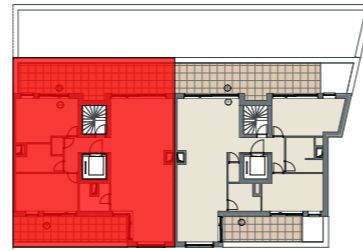

Voor meer detaillering in de plannen wordt verwezen naar de uitvoeringsplannen van de architect.

schaal 1:75

RESIDENTIE BEAU NOIR
GRONDPLAN VERDIEP +2
Appartement 2.1

wielfaert architecten

Nokerseweg 9, B-8790 Waregem

Bruto opp. : 121,48 m²
Terras opp. : 59,22 m²